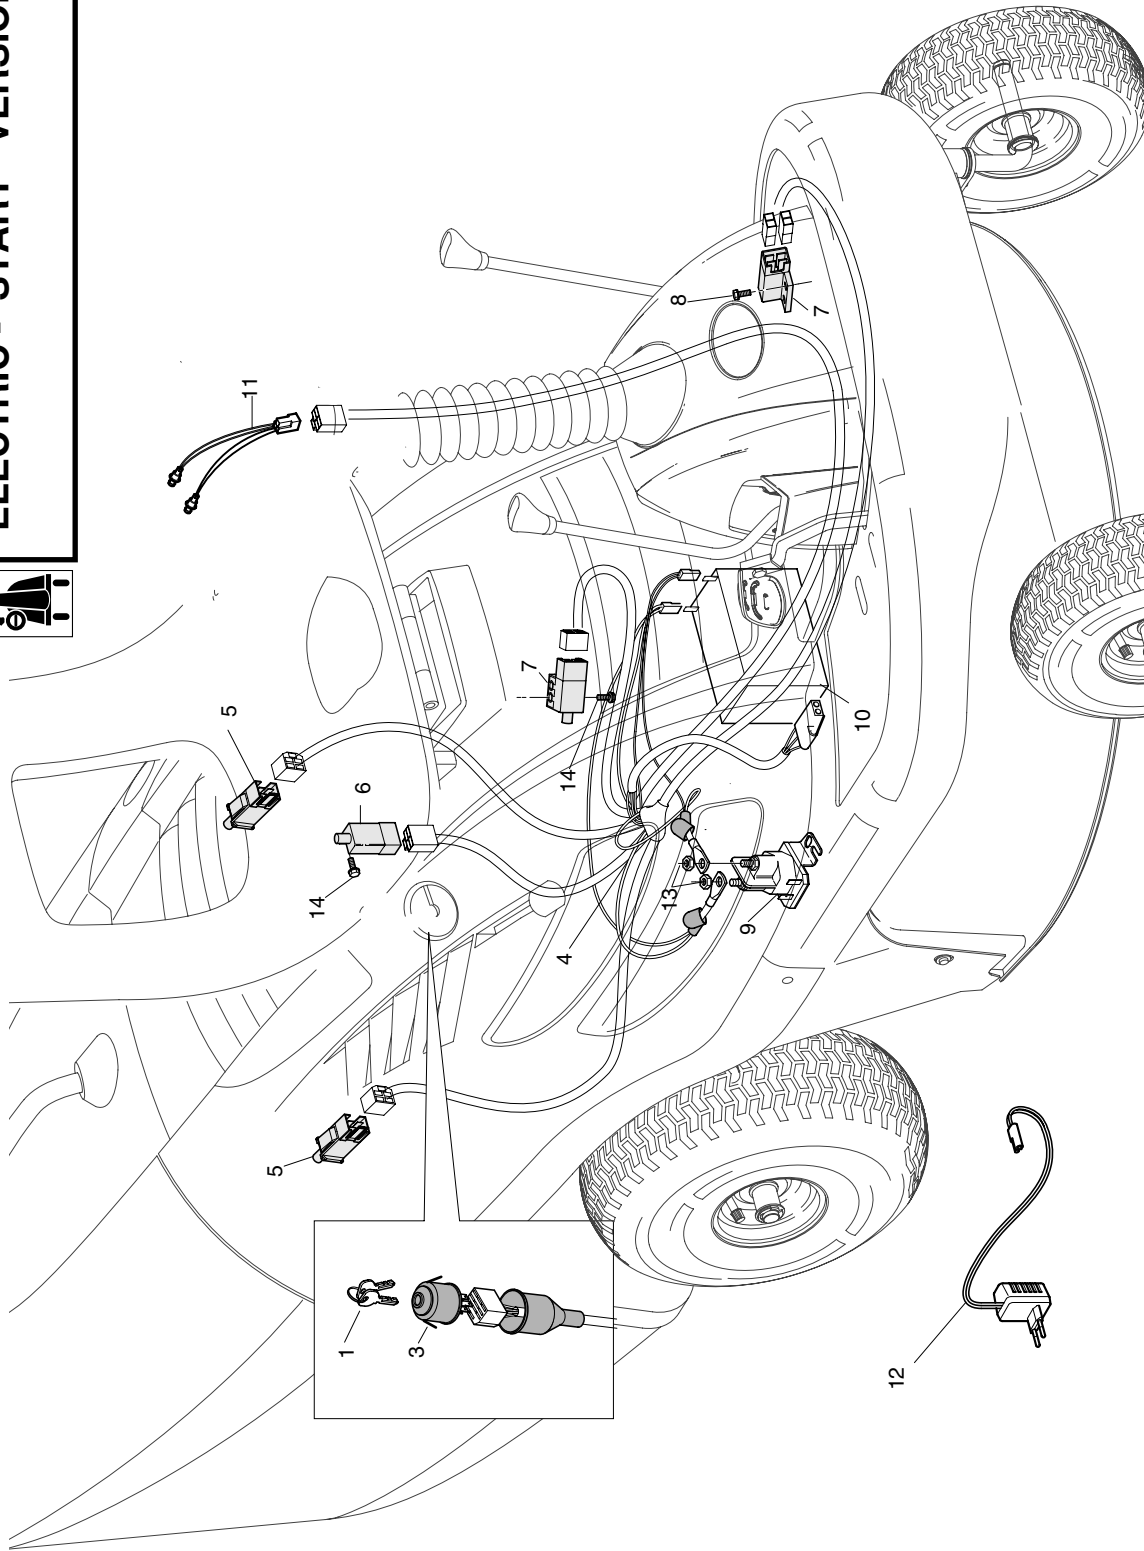

ELECTRIC - START VERSION

Pos.	PN ELX	MEP P\l n°	DESCRIPTION	Q.ty
1	531212028	10878500	key -ring	1
1	531212783	10341150	key ignition	2
3	531212334	10342770	key switch	1
4	531211426	10340210	wiring-e.s. vers.	1
5	531212333	10342780	microswitch	2
6	531212779	10341140	microswitch	1
7	531206868	10302020	microswitch	2
8	531206910	10302680	screw TE D.5.5x13 Z	4
9	531213040	10341430	solenoid valve	1
10	531212301	10340910	battery	1
11	531206929	10302920	green-red led	1
12	531212302	10340920	battery charger	1
12	531213120	10341480	battery charger uk	1
13	531206752	10300480	nut 1/4" UNC ZNT	2
14	531207120	10427400	screw TC 4,8x13	4

: NEW PART