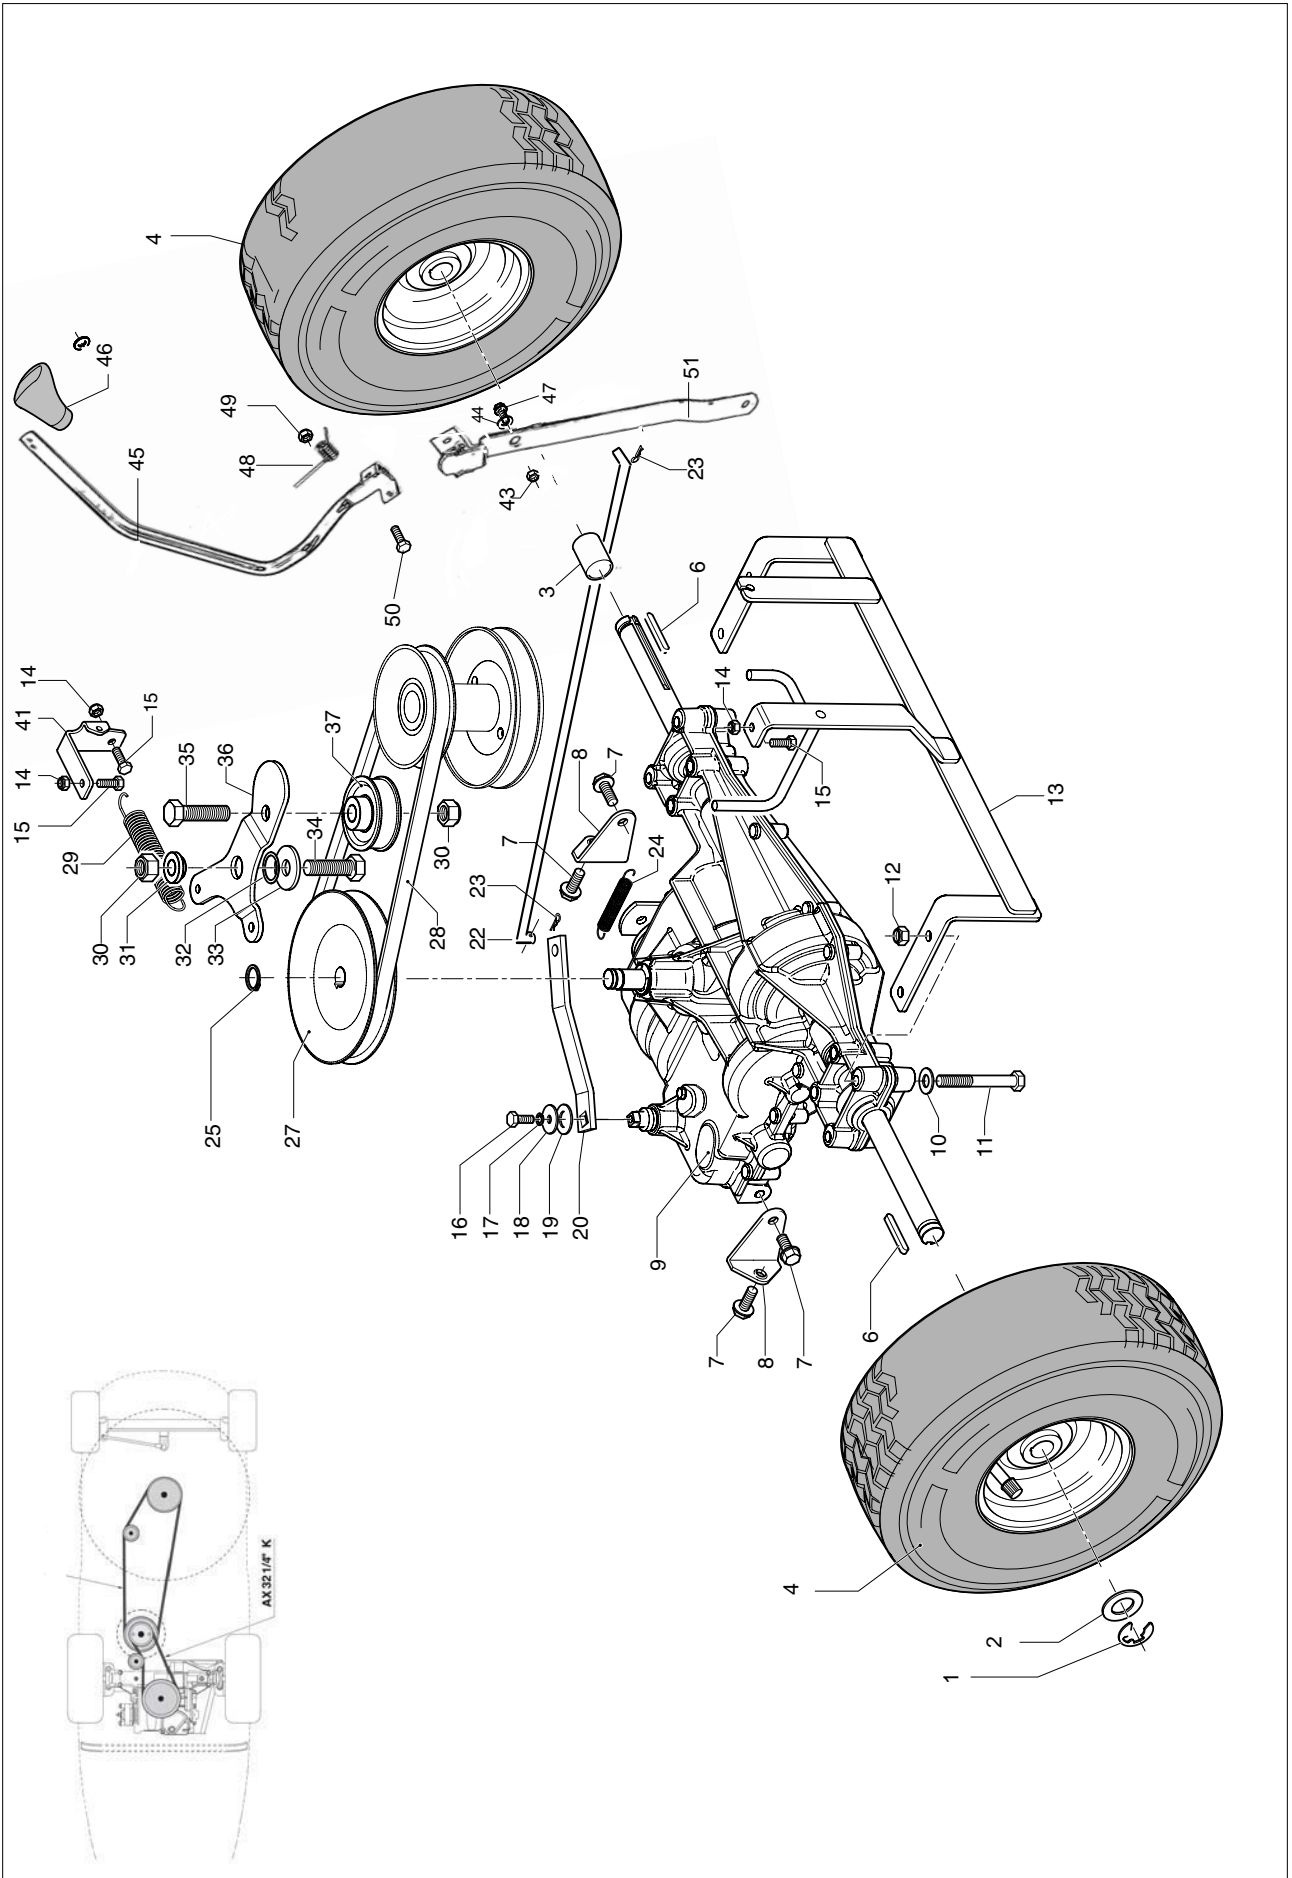

Pos.	PN ELX	MEP P/n°	DESCRIPTION	Q.ty	Pos.	PN ELX	MEP P/n°	DESCRIPTION	Q.ty
1	531206727	10300190	benzing ring	2	25	531208451	20231200	seeger	1
2	531206744	10300380	washerD17x30x2.5	4	27	531207007	10330100	pulley	1
3	531207617	10689600	spacerD.19/25/31H	2	28	531205384	10128170	beltAX32 1/4" K	1
4	531213538	10341844	wheel	2	29	531212624	10341030	spring	1
6	531207432	10654500	key	2	30	531206835	10301560	nut M12	2
7	531205787	10140720	screw TEFM8X16T	4	31	531206942	10303060	bushing	1
8	531212156	10340510	plate	2	32	531212768	10341120	washerD19x25x0.5	1
9	531212310	10341000	gear-box DANA	1	33	531206943	10303070	washerD12.5x36x2.5	1
10	531204922	10114200	washer8x16x1,5	4	34	531206944	10303080	screwTEM12x35	1
11	531206577	10229600	screwTE M8x70	4	35	531212852	10341340	screwM12x45	1
12	531208599	20404900	nut M8 H10	4	36	531212138	10340420	pulley-plate	1
13	531213465	10341703	support	1	37	531212785	10341260	pulley	1
14	531208491	20281800	nut M6	3	41	531212165	10340600	plate	1
15	531208053	20122600	screwTE M6x20	2	43	531212927	10341350	screwM8	1
16	531206803	10301080	screwTE1/4"	1	44	531212928	10341360	screwTE M8x30	1
17	531206731	10300230	washer D6	1	45	531213469	10341773	lever	1
18	531207860	10832200	washer 6x24x2	1	46	531212776	10341193	knob	1
19	531206643	10272500	washer D8	1	47	531204906	10069200	washer	1
20	531207014	10330162	lever	1	48	531210817	10175450	spring	1
22	531211428	10340230	rod	1	49	531208492	20282100	nut	1
23	531206653	10281400	cotter pin	2	50	531206346	10162910	screw TEM5x40	1
24	531206924	10302830	spring	1	51	531213468	10341783	lever	1

: NEW PART