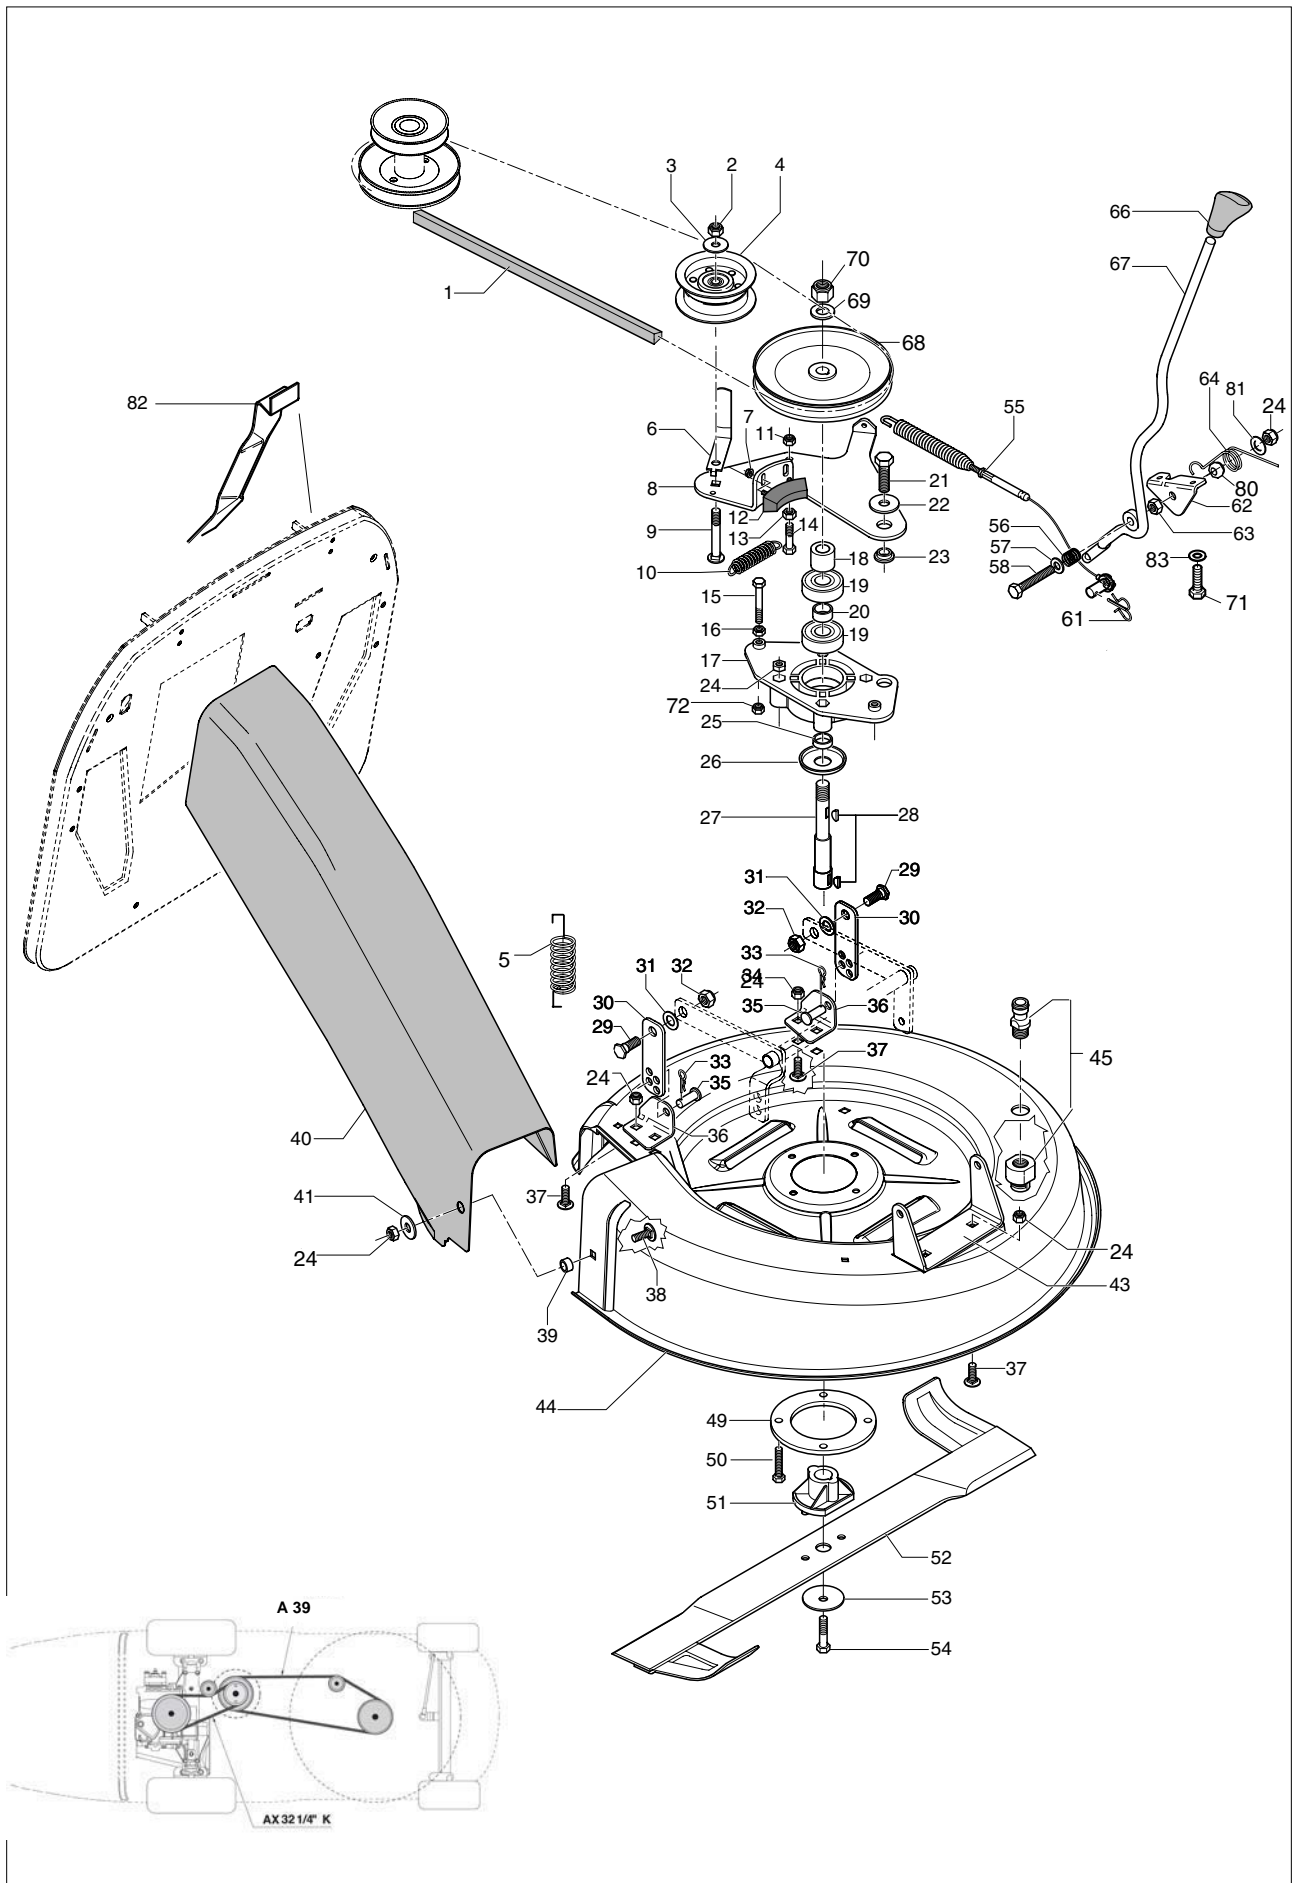

Pos.	PN ELX	MEP PIn°	DESCRIPTION	Q.ty	Pos.	PN ELX	MEP PIn°	DESCRIPTION	Q.ty
1	531213776	10341860	belt A39	1	36	531212190	10342533	support	1
2	531213040	10341540	nut M8 3/8	1	37	531205741	10140310	screwTTSQ M8x16	6
3	531213182	10500770	washer	1	38	531204921	10114100	screwTTSQ M8X25	1
4	531212285	10342580	pulleyidler clutchin	1	39	531212290	10342760	spacer10X14X7	1
5	531213456	10341590	spring	1	40	531212166	10340613	tunnel	1
6	531212286	10342700	belt-keeper	1	41	531204904	10066300	washer8x24x2	1
7	531208492	20282100	nut M5 H7	2	43	531212189	10342523	support	1
8	531212930	10342680	lever	1	44	531212280	10342513	deck	1
9	531212287	10342750	screw TTSQ 3/8"	1	45	531205848	10141313	water-connection	1
10	531212288	10342590	spring	1	49	531206822	10301400	flange	1
11	531208491	20281800	nut M6	1	50	531204905	10069100	screw TE M8x45	4
12	531206836	10301580	cutter brake ferodo	1	51	531206824	10301420	blade support	1
13	531208063	20122790	nut M6	1	52	531213691	10341850	blade	1
14	531205010	10118500	screw TE M6x30	1	53	531207237	10530900	washer11x50x2,5	1
15	531207511	10677400	screw TE M10x85	1	54	531208008	20120580	screwTE3/8 X 37	1
16	531207978	20101700	nut M10 H8	1	55	531212291	10342630	cable	1
17	531212294	10340840	blade hub	1	56	531212299	10340890	spring	1
18	531206828	10301460	spacer	1	57	531204922	10114200	washer8x16x1,5 ZB	3
19	531206830	10301480	ball-bearing	2	58	531213095	10341470	screwTE M8x55	1
20	531206818	10301360	spacer	1	61	531212780	10341230	clips	1
21	531206944	10303080	screw TE M12X35	1	62	531212175	10340703	plate	1
22	531206943	10303070	washer D.12,5X36	1	63	531207982	20106300	nut M8 H8	1
23	531212792	10341170	bushing	1	64	531212296	10340860	spring	1
24	531208599	20404900	nut M8 H10	12	66	531212777	10341203	knob	1
25	531206821	10301390	spacer D.20x25x7	1	67	531211424	10340193	lever	1
26	531206823	10301410	eccentric hood	1	68	531212282	10342560	pulley	1
27	531206819	10301370	blade support shaft	1	69	531206744	10300380	washer D17x30x2.5	1
28	531204907	10100900	key	2	70	531206831	10301490	nut M16	1
29	531204912	10107100	screw	2	71	531208769	20655100	screw TE M6x16	2
30	531212163	10340583	plate	2	72	531207161	10501160	nut M10 H10	1
31	531206643	10272500	washer 13/24/.2	2	80	531211966	10155560	spacer H10	1
32	531206835	10301560	nut M12	2	81	531204904	10066300	washer 8x24x2	1
33	531206653	10281400	cotter pin	2	82	531206788	10300920	plate	1
35	531212565	10341090	pin	2	83	531205377	10126000	washer 6x18x1.5	2

NEW PART