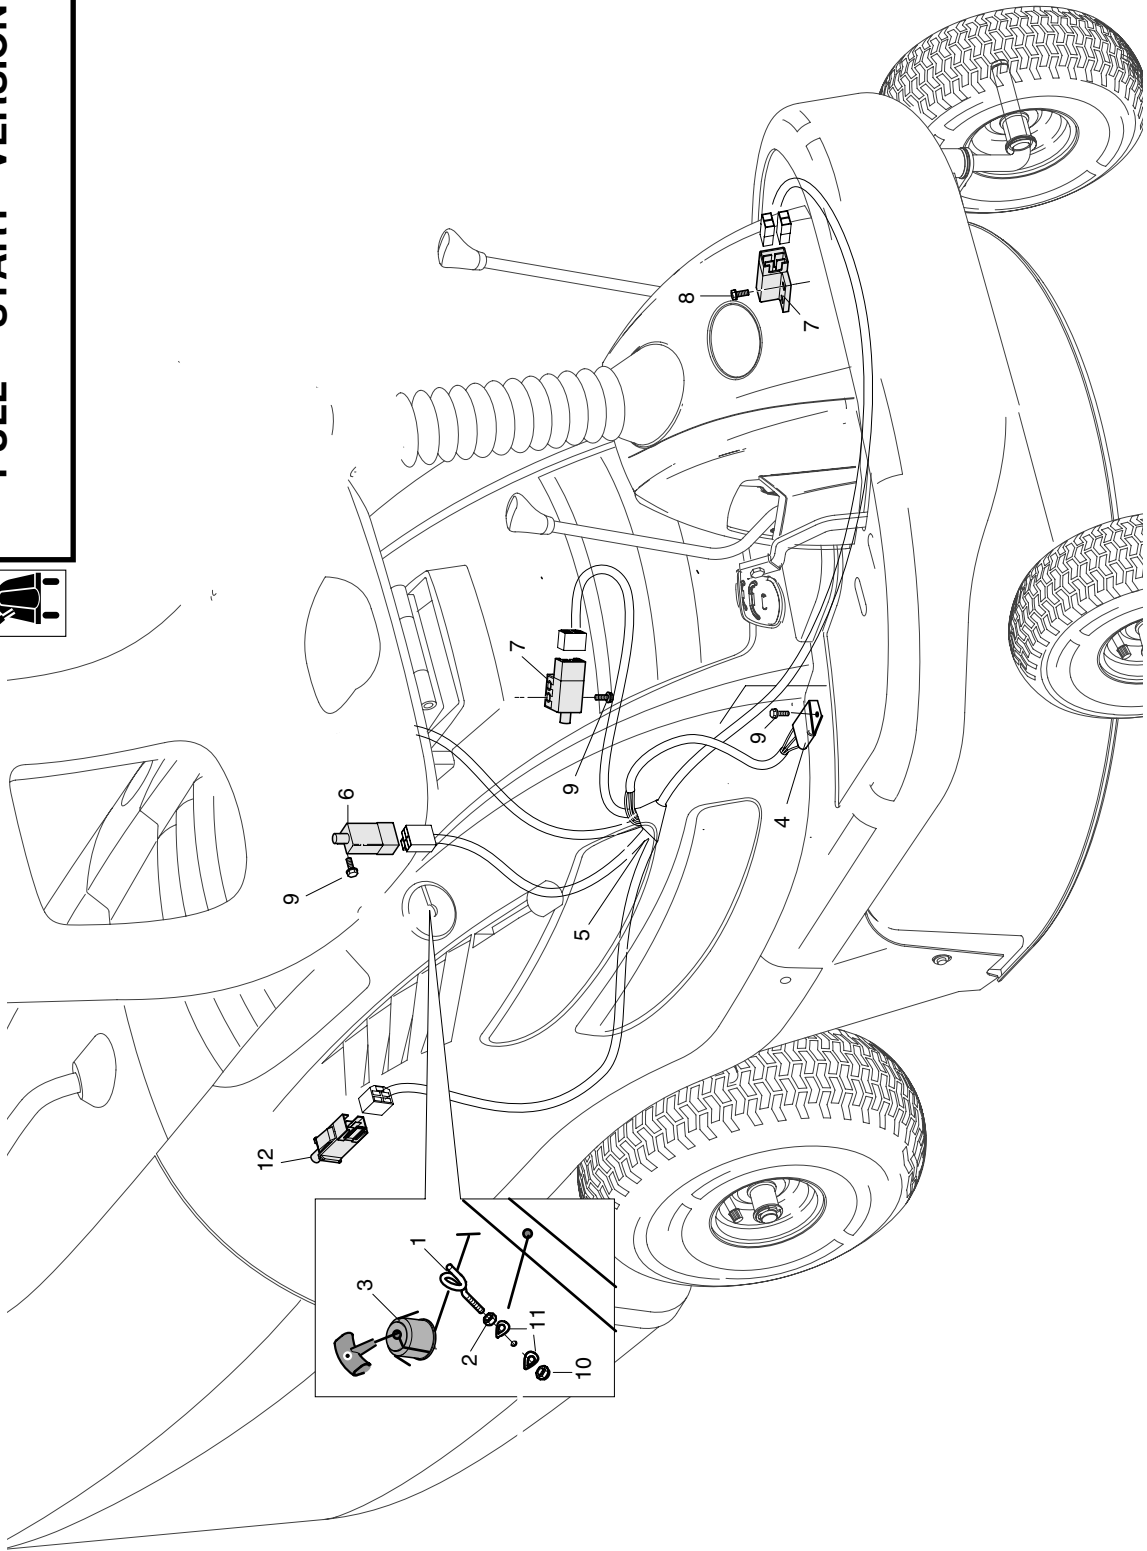

: NEW PART

PULL - START VERSION

Pos.	PN ELX	MEP P\l n°	DESCRIPTION	Q.ty
1	531205169	10121470	cable hook	1
2	531207165	10501200	nut M6 H6	1
3	531212293	10340833	plug for rope	1
4	531213202	10341570	central unit	1
5	531213019	10341050	wiring	1
6	531212779	10341140	microswitch	1
7	531206868	10302020	microswitch	2
8	531206910	10302680	screw FR. D.5.5x13 Z	2
9	531207120	10427400	screw FR TC 4,8x13	5
10	531208491	20281800	nut M6 H8	1
11	531205377	10126000	washer 6x18x1,5	2
12	531212333	10342780	microswitch	1